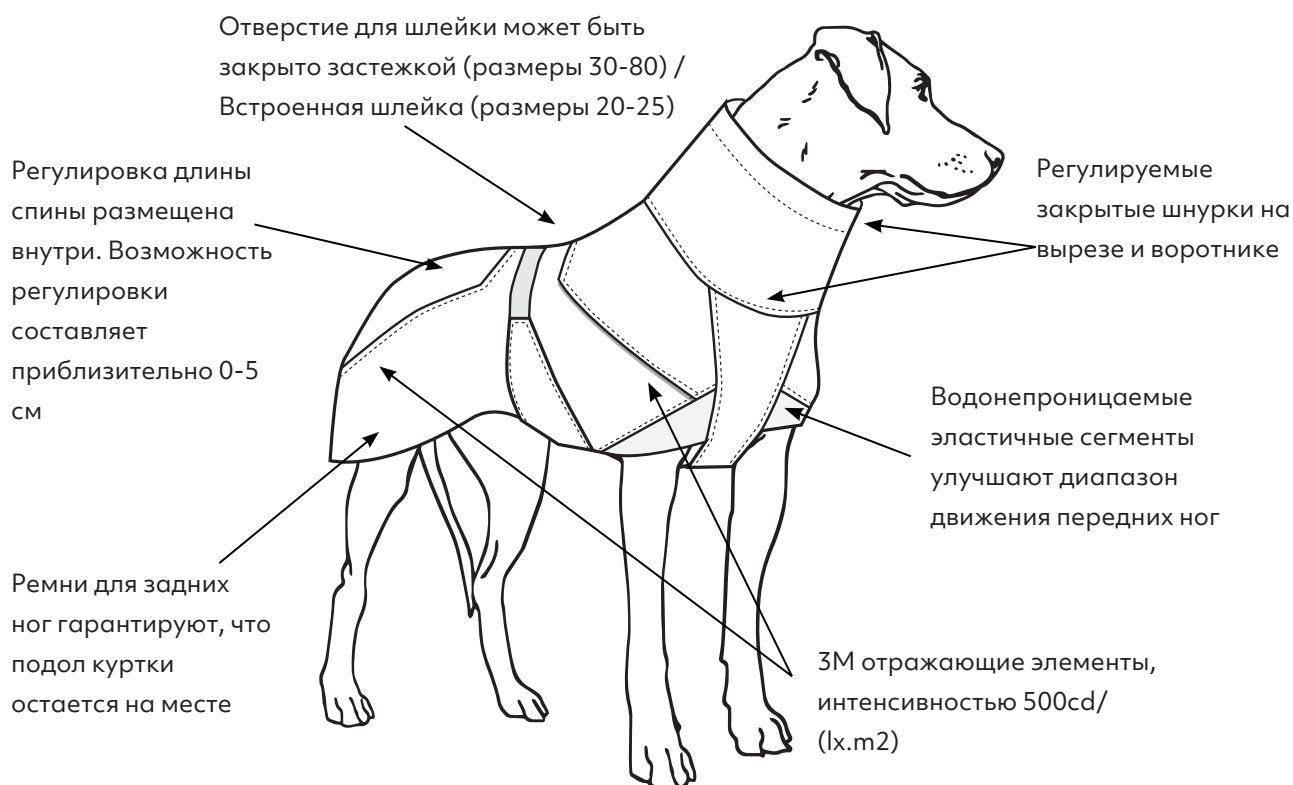

Материал поверхности простого в использовании покрытия отлично подходит даже для самых сложных игр. Защитная модель Expedition Parka предназначена для обеспечения расширенного диапазона движений, когда собака бежит и играет. Водонепроницаемые и ветрозащитные мягкие эластичные сегменты спереди гибки при движениях собаки. Вырез горловины, длину спины и окружность воротника экспедиционной парки можно регулировать.

Тепло

Температура воздуха от 0°C до -30°C

Водонепроницаемость

Водонепроницаемость 10 000 мм

Регулируемость

Регулируется до 20% длины спины, шеи и талии

Видимость

Интенсивность света от отражателей 400-500

Expedition Parka

Размеры:	Породы:
20cm / 8"	Чихуахуа, Русский той, Йоркширский терьер
25cm / 10"	Чихуахуа, Той пудель, Папильон
30cm / 12"	Миниатюрный пинчер, Джек-рассел-терьер, Тибетский спаниель
30XL / 12XL	Французский бульдог, Мопс
35cm / 14"	Бордер-терьер, Бишон-Фризе, Миниатюрный шнауцер
35XL / 14XL	Французский бульдог, Миниатюрный бультерьер
40cm / 16"	Шетландская овчарка, Кэрн-терьер, кокер-спаниель
40XS / 16XS	Миниатюрная такса
45cm / 18"	Пиренейская овчарка, Пуми, Новошотландский ретривер
45XS / 18XS	Такса
50cm / 20"	Бордер-колли, Ирландский мягкошёрстный пшеничный терьер, Испанская водяная собака
55cm / 22"	Австралийская овчарка, Вельш-спрингер-спаниель, Колли
60cm / 24"	Лабрадор-ретривер, Бородатый колли, Золотистый ретривер
65cm / 26"	Ротвейлер, Ризеншнауцер, Белая швейцарская овчарка
70cm / 28"	Фландрский бувье, Бернский зенненхунд, Ховаварт
80cm / 32"	Немецкий дог, Ирландский волкодав