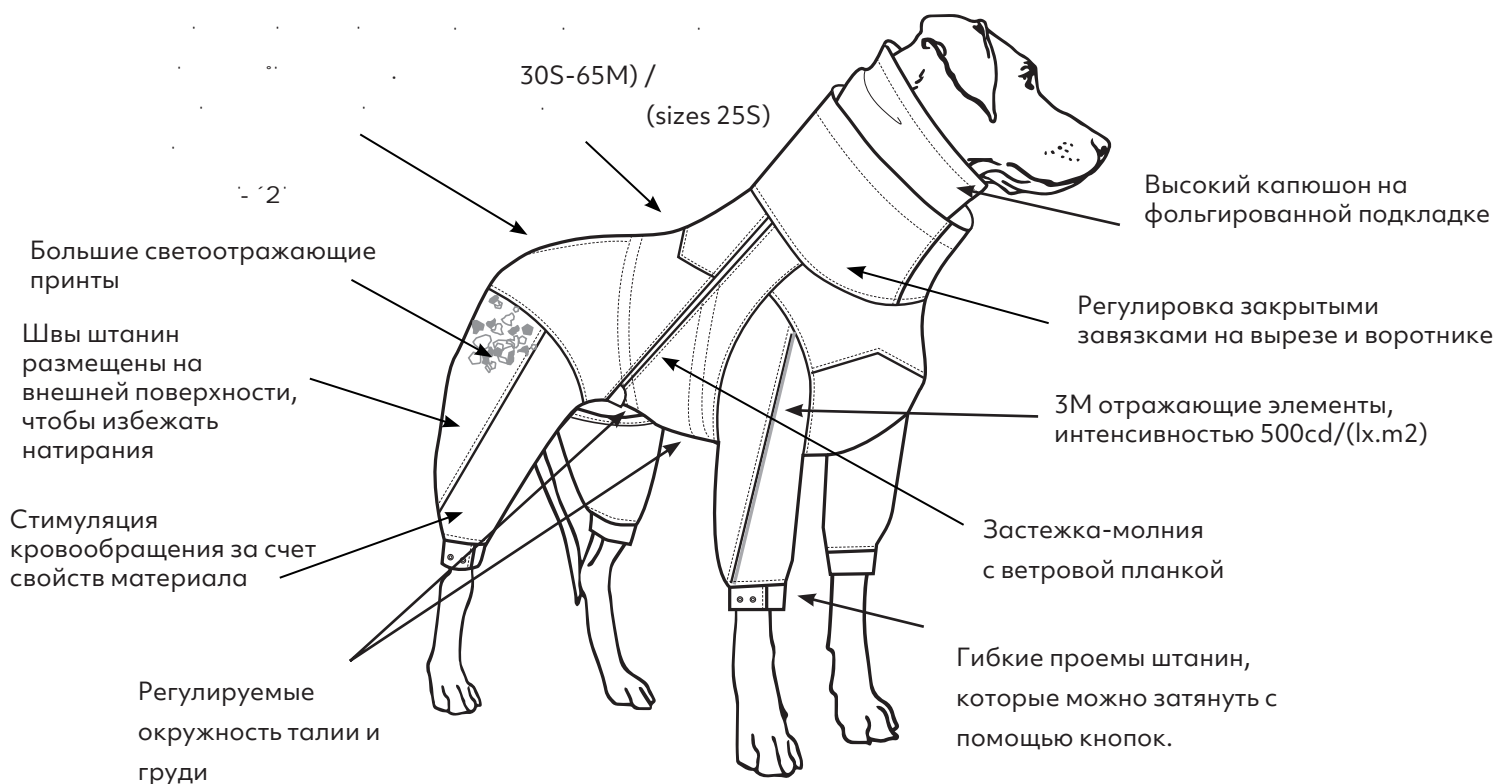

Этот комбинезон легко регулируется для собак разных пород и с разными типами телосложения. Уникальный регулируемый обхват груди максимально подходит для каждой собаки и гарантирует свободу движения. Регулятор длины спинки незаметно размещается внутри комбинезона.

Светоотражатели 3М на передних ножках комбинезона Extreme Overall и большие светоотражающие принты повышают безопасность собаки в темноте. Комбинезон имеет отверстие для поводка.

- 100% PES 100D верхняя ткань
- Водонепроницаемый, ламинированный материал: водонепроницаемость до 10 000мм
- Прочность на разрыв: 17,0N/13,0N
- Проклеенные швы
- 100% PES 180г подкладка с теплоотражающим рисунком из алюминиевой фольги
- 140г утеплителя (размеры 30-65) / 120г (размер 25)
- Водоотталкивающая пропитка Rudolf ECO, не содержащая фторуглеродов.
- Подкладка и верхняя ткань сертифицированы как безопасные и не содержащие вредных веществ в соответствии со стандартом Öko-Tex-Standard 100
- Регулируемая длина спины, окружность талии и груди, а также манжеты.
- Отверстие для шлейки в размерах 30S-65M
- Встроенная шлейка для размера 25S

Тепло

Температура воздуха от 0°C до -30°C

Водонепроницаемость

Водонепроницаемость 10 000 мм

Регулируемость

Регулируется до 20% длины спины, шеи и талии

Видимость

Интенсивность света от отражателей 400-500

Extreme Overall

Размеры:	Породы:
25S	Чихуахуа, Той пудель, Папильон
30S	Джек-рассел-терьер, Тибетский спаниель, Гаванский бишон
30M	Бишон-Фризе, Миниатюрный пудель, Карликовый пинчер
35S	Бордер-терьер, Цвергшнауцер, Котон-де-тулеар
35M	Американский кокер-спаниель, Малая львиная собака, Вест-хайленд-уайт-терьер
40M	Шелти, Лаготто-романьоло, Кокер-спаниель
45M	Пуми, Испанская водяная собака, Пиренейская овчарка
50M	Ирландский мягкошёрстный пшеничный терьер, Стандартный пудель, Шнауцер
55M	Австралийская овчарка, Золотистый ретривер, Колли
60M	Лабрадор-ретривер, Далматин, Боксер
65M	Ризеншнауцер, Прямошёрстный ретривер, Белая швейцарская овчарка